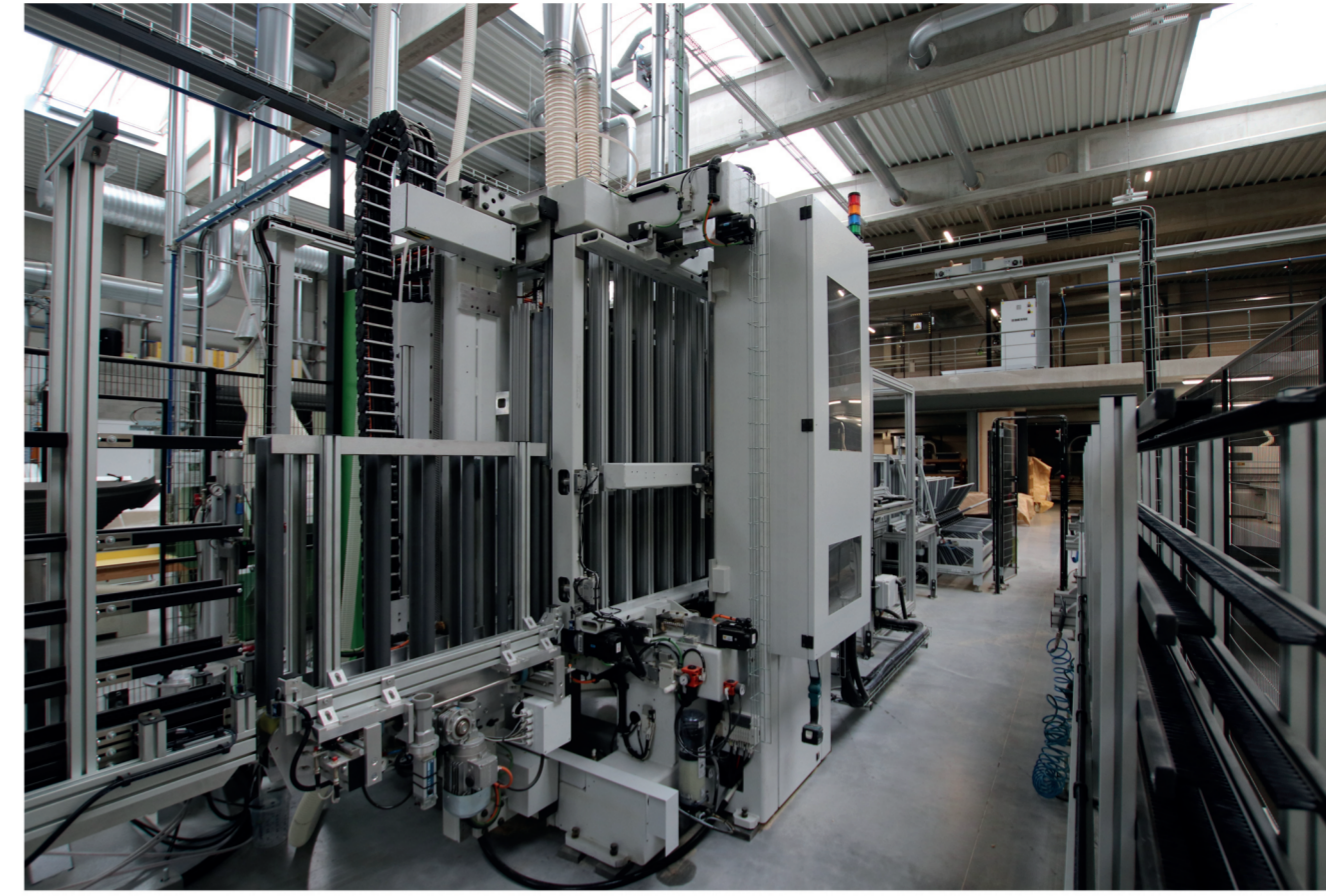

Ontwerp door MVH-Architectuur, fotografie door Claude Smekens.

MAATWERK IS EEN AMBACHT. ANNO 2019 WORDT DIT VAKMANSCHAP GECOMBINEERD MET HOOGTECHNOLOGISCHE OPLOSSINGEN.

WIJ DOEN MEE!

Begin 2019 verhuisde onze schrijnwerkerij naar een splinternieuw gebouw, uitgerust met hoog technologische machines. Op deze Open Bedrijvendag gunnen wij iedereen graag een blik achter de schermen, waarbij het volledige productieproces in de kijker wordt gezet. Als toonaangevend bedrijf in de interieursector zijn we met meer dan 70 jaar ervaring nog steeds springlevend!